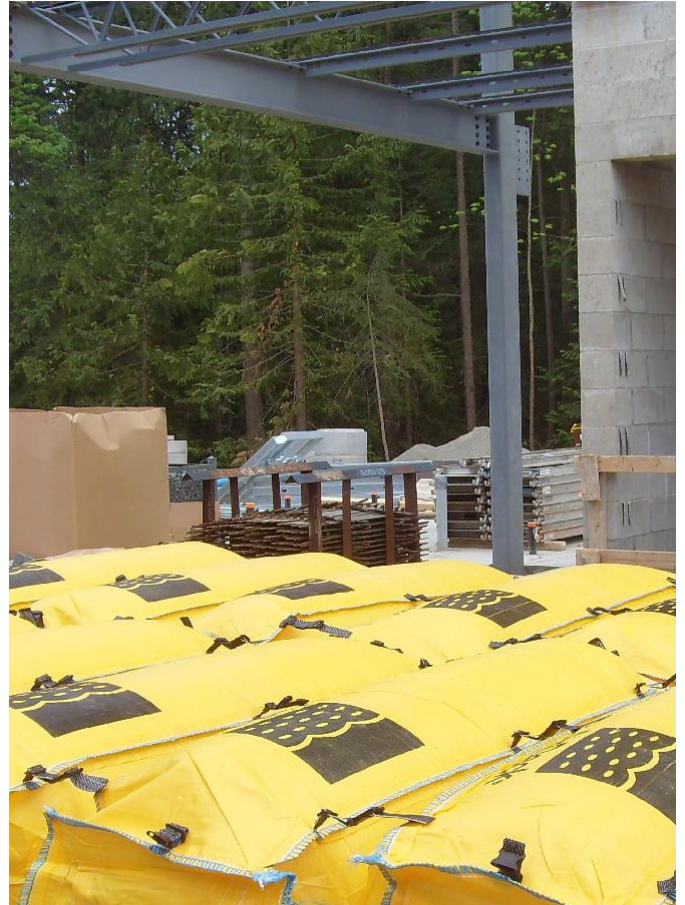

TAŞINABİLİR VE ŞİŞİRİLEBİLİR DÜŞME KORUYUCU YASTIK

AirDeck, yüksekte çalışanları korumak için tasarlanmış toplu bir düşme koruma sistemidir.

AirDeck hava yastıkları, düşme mesafesini ve düşme etkisini azaltır.

Modüler yastıklar inşaat, imalat ve lojistikte emniyeti sağlamak için yenilikçi ürün seçeneklerine sahiptir.

PAS 59-14
gerekliklerine
göre test
edilmiştir.

Hafiftir.
Taşınması ve
depolanması
kolaydır.

Saniyeler içinde
şişirilebilir ve
söndürülebilir.

BAĞIMSIZ OLARAK TEST
EDİLMİŞ VE ONAYLANMIŞ

YER SEVİYESİNDEN 2-5
METREDEN DÜŞMELERE
KARŞI KORUMA*

TEK VE ÇOK KATMANLI
KULLANIMA UYGUN

MODÜLER SİSTEM
BOŞLUKLARI VE KÖŞELERİ
KAPATIR

3

RUTİN KULLANIMDA 3 YIL
GARANTİ

* Kullanıma göre değişiklik gösterebilir.